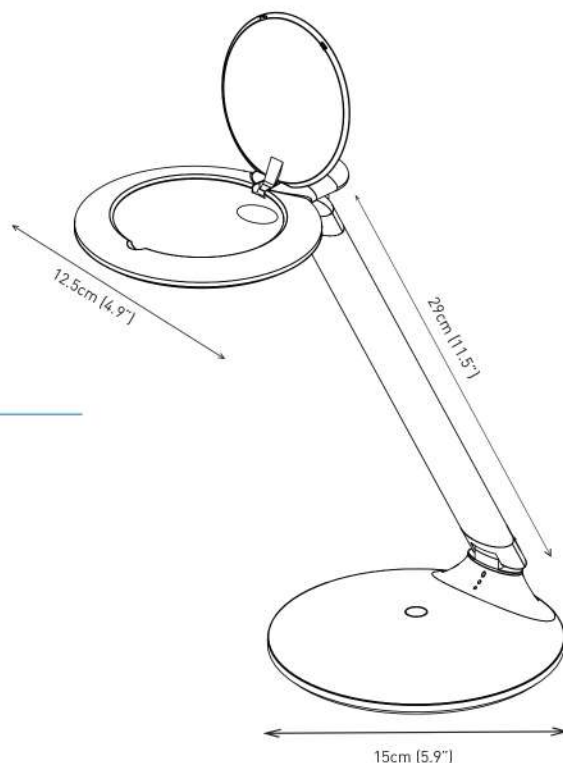

Halo Go™

LÁMPARA CON LUPA
Y BATERÍA RECARGABLE

Hasta 8 horas de luz lineal
e intensidad constante

Esta lámpara portátil con lupa viene con una batería recargable USB. La intensidad permanece constante durante las 8h completas. Los LED rodean la lente de aumento para una iluminación uniforme sobre su trabajo, ofreciendo un aumento de 5 dioptrías (2.25X) con una lente adicional de 12 dioptrías (4.0X) para trabajar en los detalles más finos.

LUZ DE CALIDAD

ERGONOMÍA

DISEÑO

Luz LED de 6.000K

4.000 lux a 15cm (6")

2 intensidades de luz

Halo Go™

D25201

LÁMPARA CON LUPA Y BATERÍA RECARGABLE

CARACTERÍSTICAS

- Batería recargable vía USB
- La intensidad de luz permanece constante durante 8 horas completas.
- Indicador de nivel de batería
- 5 dioptrías (2.25x) con lente adicional de 12 dioptrías (4.0x)
- Lente de 9cm (3.5") de diámetro.
- Diseño compacto, plegable completamente plano

ESPECIFICACIONES

Información de producto

Peso	0,78kg (1.7lb)
Color	blanco/plateado
Longitud del cable	2m (78.7")

Salida de luz

Fuente de luz	LED
Lúmenes	330 lm
Lux a 15 cm(6") pasos 1-2	4.000 -2.000
Temperatura de color	6.000K
CRI	80+
Consumo de energía	5W