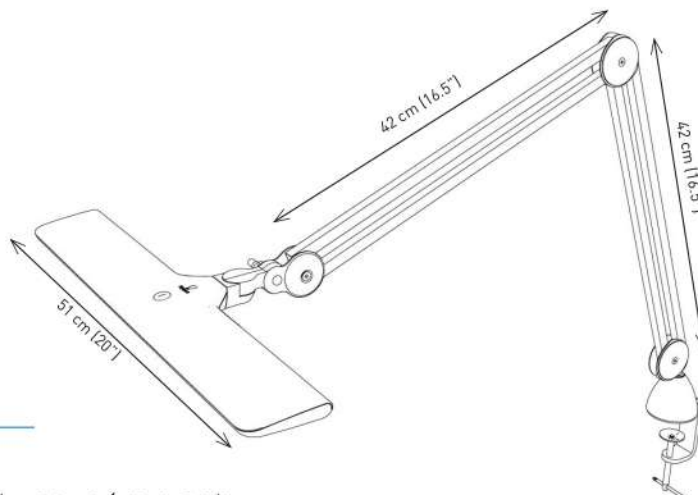

Luz LED de 6.000K

3.800 lux a 15cm (12")

2 intensidades de luz

LUZ DE CALIDAD

ERGONOMÍA

DISEÑO

www.derosello.com

LÁMPARA DE MESA

CARACTERÍSTICAS

- Gran potencia para una distribución uniforme de la luz en un área grande
- 2 intensidades de luz
- Alcance del brazo de hasta 100cm
- Cabezal de múltiples posiciones para dirigir la luz donde sea necesario
- 2 años de garantía

ESPECIFICACIONES

Información de producto

Peso	2kg (4.4lb)
Color	blanco
Longitud del cable	2'1m (83")

Salida de luz

Fuente de luz	LED
Lúmenes	1.320 lm
Lux a 15 cm(6") pasos 1-2	3.800
Temperatura de color	6.000K
CRI	80+
Consumo de energía	15W

Información del packaging

Altura	36cm (14")
Ancho	74'2 cm (29.2")
Profundidad	7'6cm (30")
Peso del paquete	3Kg (6.6lb)
Productos por caja	1